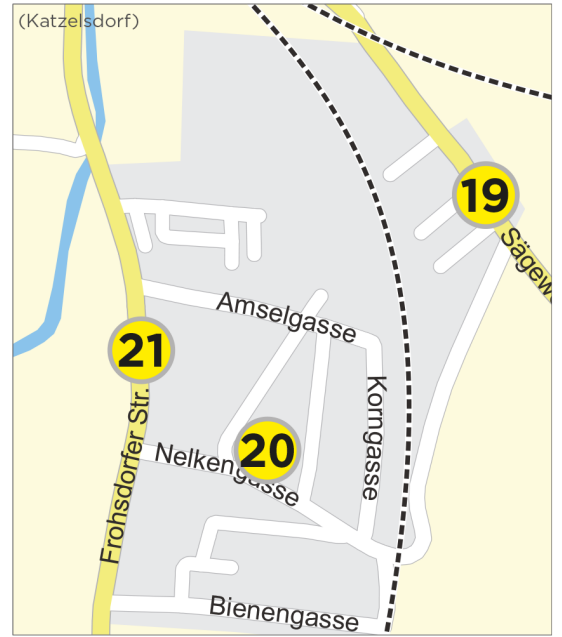

Während der aktuellen Bauarbeiten der ÖBB an der Mattersburger Bahn (Infos unter infrastruktur.oebb.at) verkehrt das Baustellen-AST Katzelsdorf zwischen Wr. Neustadt Hauptbahnhof und Katzelsdorf zu den im Fahrplan unten angeführten Zeiten.

Mehr Infos zum AST und dem Linienverkehr erhalten Sie unter: www.leopoldi.info

AST-SAMMELSTELLEN

Katzelsdorf	
10	Eichbüchl Furtweg (B)
11	Gymnasium (B)
12	Kellerstraße (B)
13	Friedhof (B)
14	Hauptstraße 79/122 (B)
15	Hauptstraße 61/62 (B)
16	Grillgasse (B)
17	Triftweg / Trafo
18	Eichbüchl Feuerwehr
19	Sägewerksiedlung (B)
20	Frohsdorfersiedlung Nelkengasse (B)
21	Frohsdorfersiedlung Landesstraße (B)

DER FAHRPLAN:

Wr. Neustadt Hbf - Katzelsdorf	Montag bis Freitag (werktags)			
Wr. Neustadt Hauptbahnhof	18:40	19:05	20:40	21:40
Katzelsdorf	18:49	19:14	20:49	21:49

HINWEIS: Zusätzlich fährt werktags um 19:38 Uhr das reguläre AST Katzelsdorf von Wr. Neustadt Hauptbahnhof ab.

Katzelsdorf

Frohsdorfer/Sägewerkssiedlung

Eichbüchl