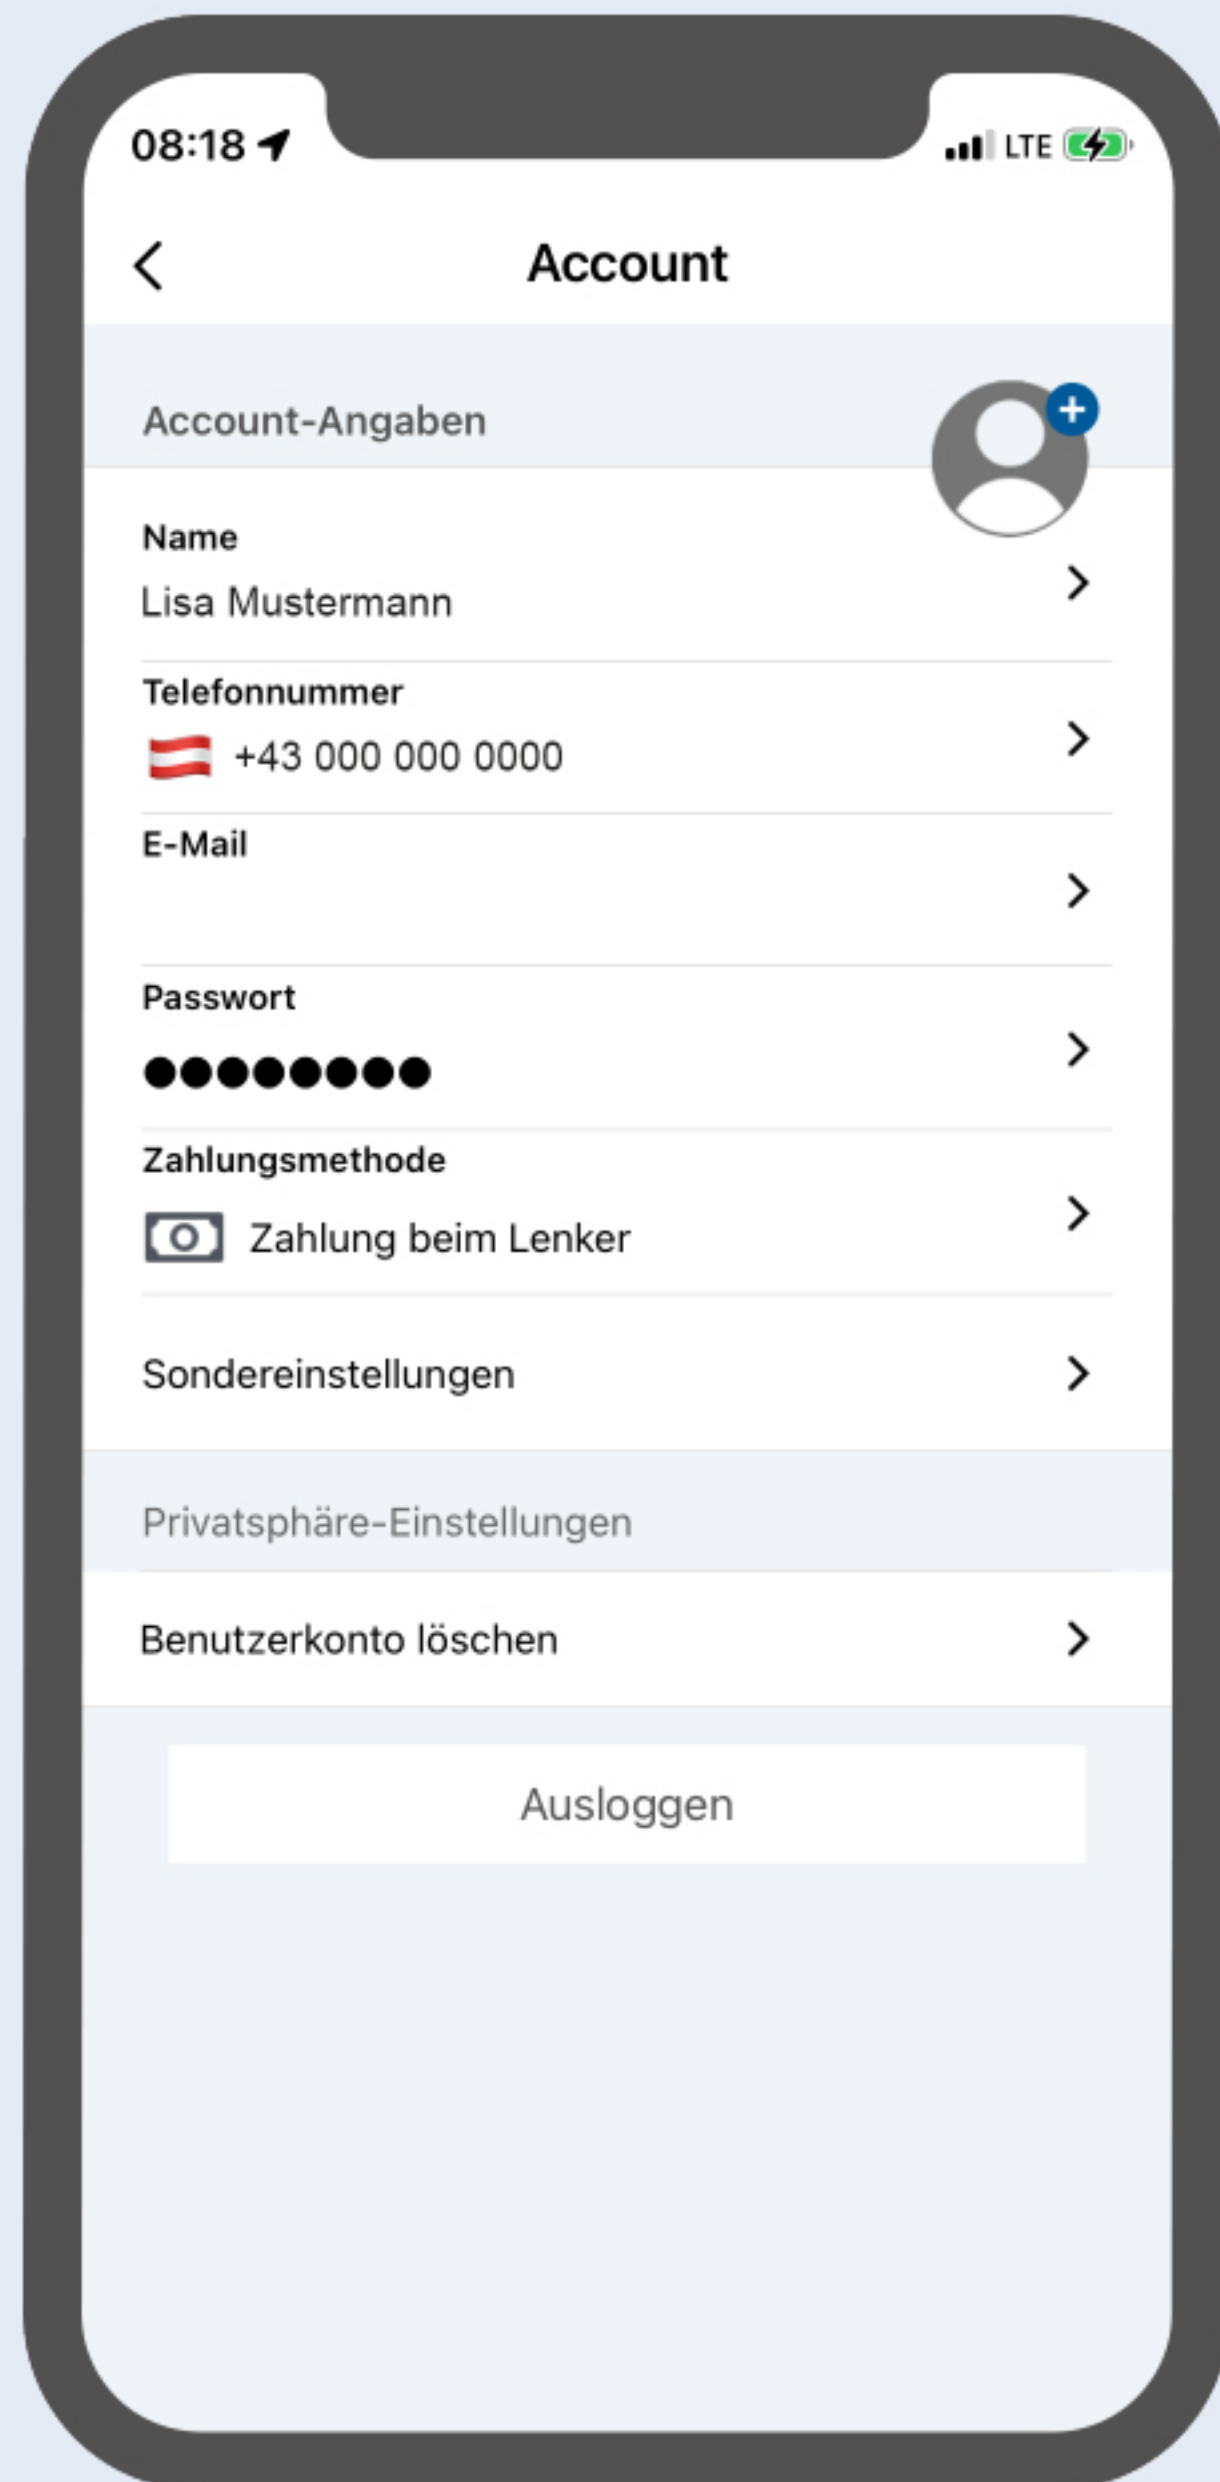

Poldi App

einfach unterwegs mit

leopoldi

Installation und
Registrierung

- Lade dir die **poldi App** kostenlos aus dem App Store oder Google Play auf dein Smartphone
- www.leopoldi.info/poldi-ast

leopoldi

- Super! Mit der **poldi App** kannst du bequem deine Verbindungen buchen
- Bitte registriere dich vorher noch schnell...

1. Gib deine **Telefonnummer** ein

Wir senden dir deinen
Verifizierungscode per SMS

2. Gib nun den 6-stelligen Code aus der SMS ein

3. Beim ersten Mal brauchen wir bitte deine Daten ...

4. Hier kannst du deine Tickets hinterlegen

- Ticketdaten eingeben
- **leopoldi** ist nun ohne Aufpreis im normalen VOR-Tarif für dich unterwegs.

Du kannst deine Fahrt direkt im Fahrzeug bezahlen oder einfach eine Kreditkarte in der poldi App als Zahlungsmittel hinterlegen.