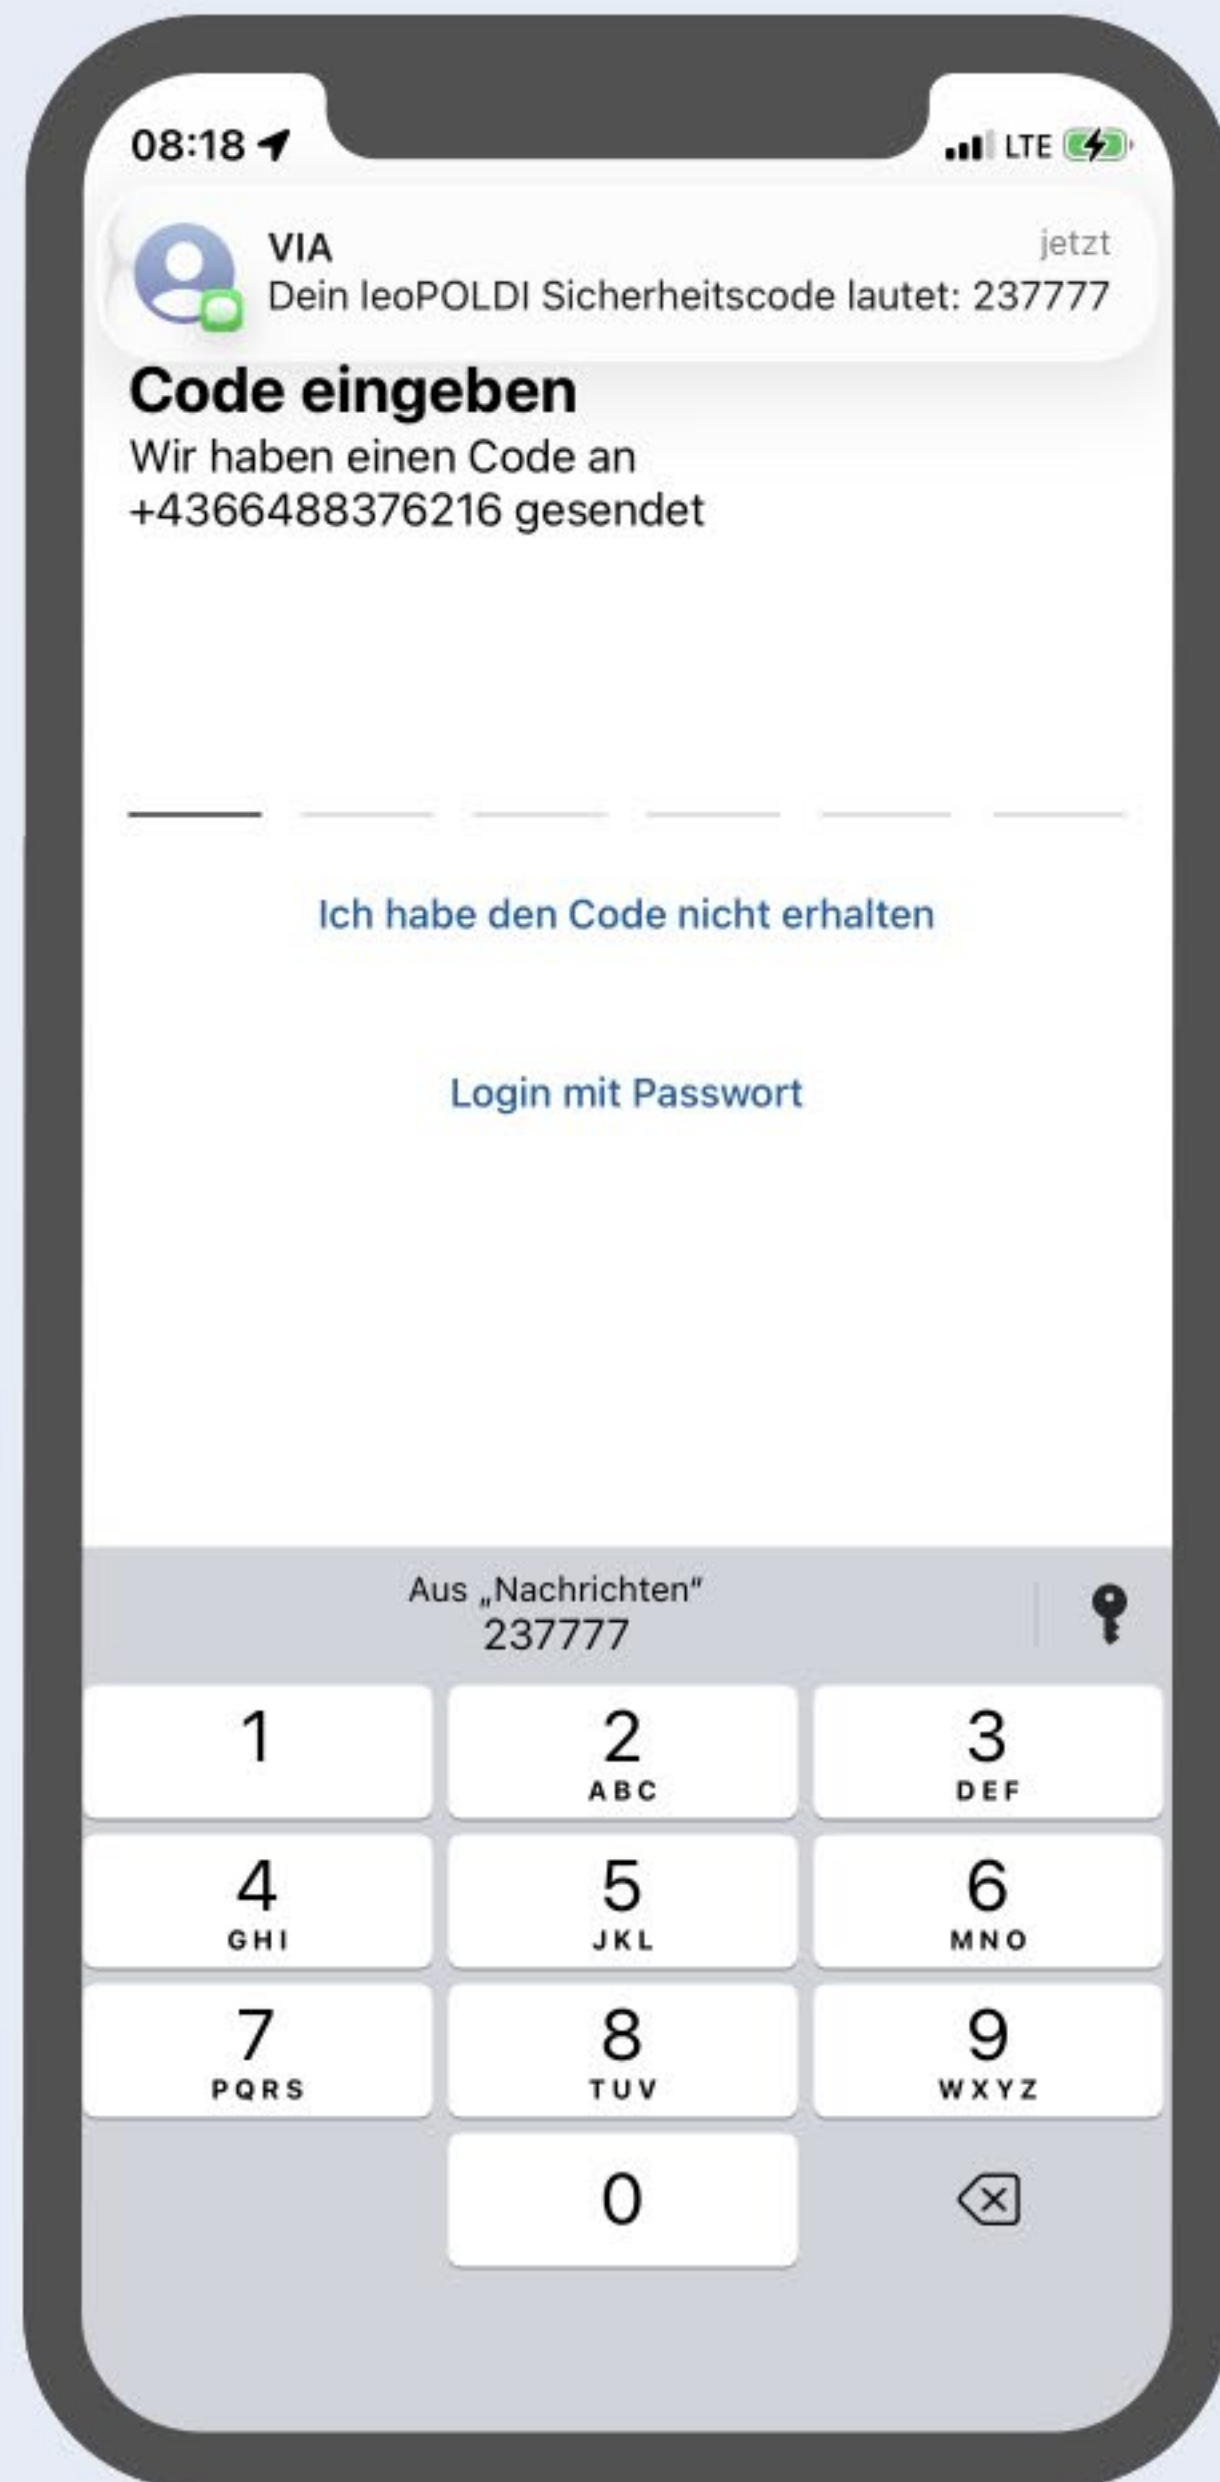

Poldi App

einfach unterwegs mit

leopoldi

Installation und
Registrierung

- Lade dir die **poldi App** kostenlos aus dem App Store oder Google Play auf dein Smartphone
- www.leopoldi.info/poldi-ast

leopoldi

- Super! Mit der **poldi App** kannst du bequem deine Verbindungen buchen
- Bitte registriere dich vorher noch schnell...

1. Gib deine **Telefonnummer** ein

Wir senden dir deinen
Verifizierungscode per SMS

2. Gib nun den 6-stelligen Code aus der SMS ein

3. Beim ersten Mal brauchen wir bitte deine Daten ...

4. Hier kannst du deine Tickets hinterlegen

- Ticketdaten eingeben
- **leopoldi** ist nun ohne Aufpreis im normalen VOR-Tarif für dich unterwegs.

Du kannst deine Fahrt direkt im Fahrzeug bezahlen oder einfach eine Kreditkarte in der poldi App als Zahlungsmittel hinterlegen.