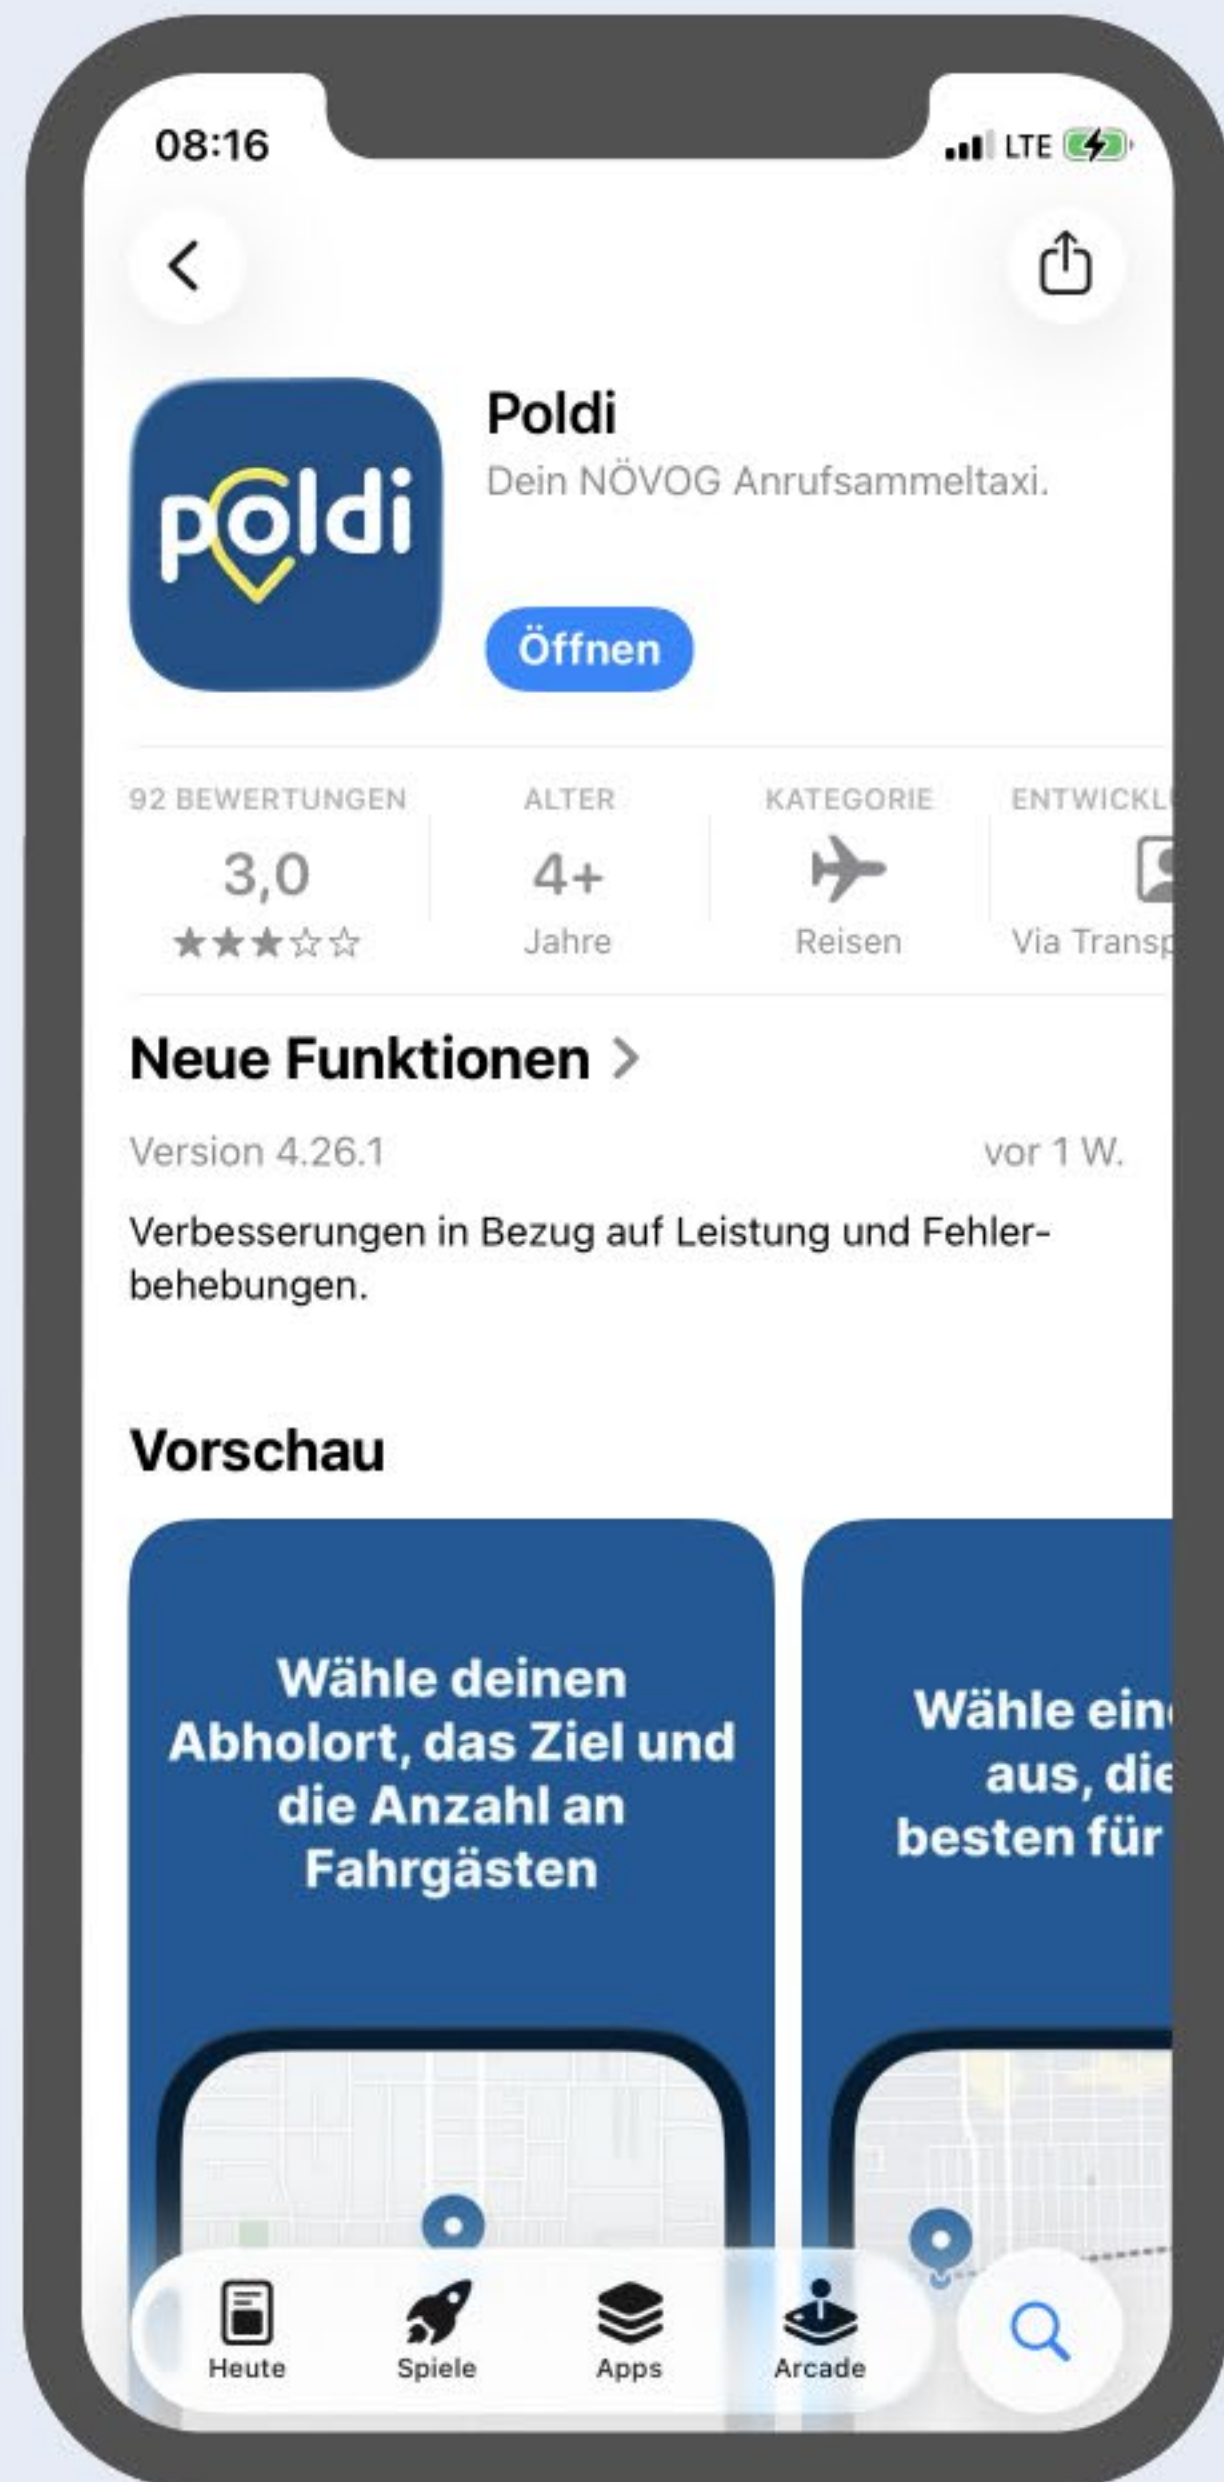

Poldi App

einfach unterwegs mit

leopoldi

Installation und
Registrierung

- Lade dir die **poldi App** kostenlos aus dem App Store oder Google Play auf dein Smartphone
- www.leopoldi.info/poldi-ast

leopoldi

- Super! Mit der **poldi App** kannst du bequem deine Verbindungen buchen
- Bitte registriere dich vorher noch schnell...

1. Gib deine **Telefonnummer** ein

Wir senden dir deinen
Verifizierungscode per SMS

2. Gib nun den 6-stelligen Code aus der SMS ein

3. Beim ersten Mal brauchen wir bitte deine Daten ...

4. Hier kannst du deine Tickets hinterlegen

- Ticketdaten eingeben
- **leopoldi** ist nun ohne Aufpreis im normalen VOR-Tarif für dich unterwegs.

Du kannst deine Fahrt direkt im Fahrzeug bezahlen oder einfach eine Kreditkarte in der poldi App als Zahlungsmittel hinterlegen.