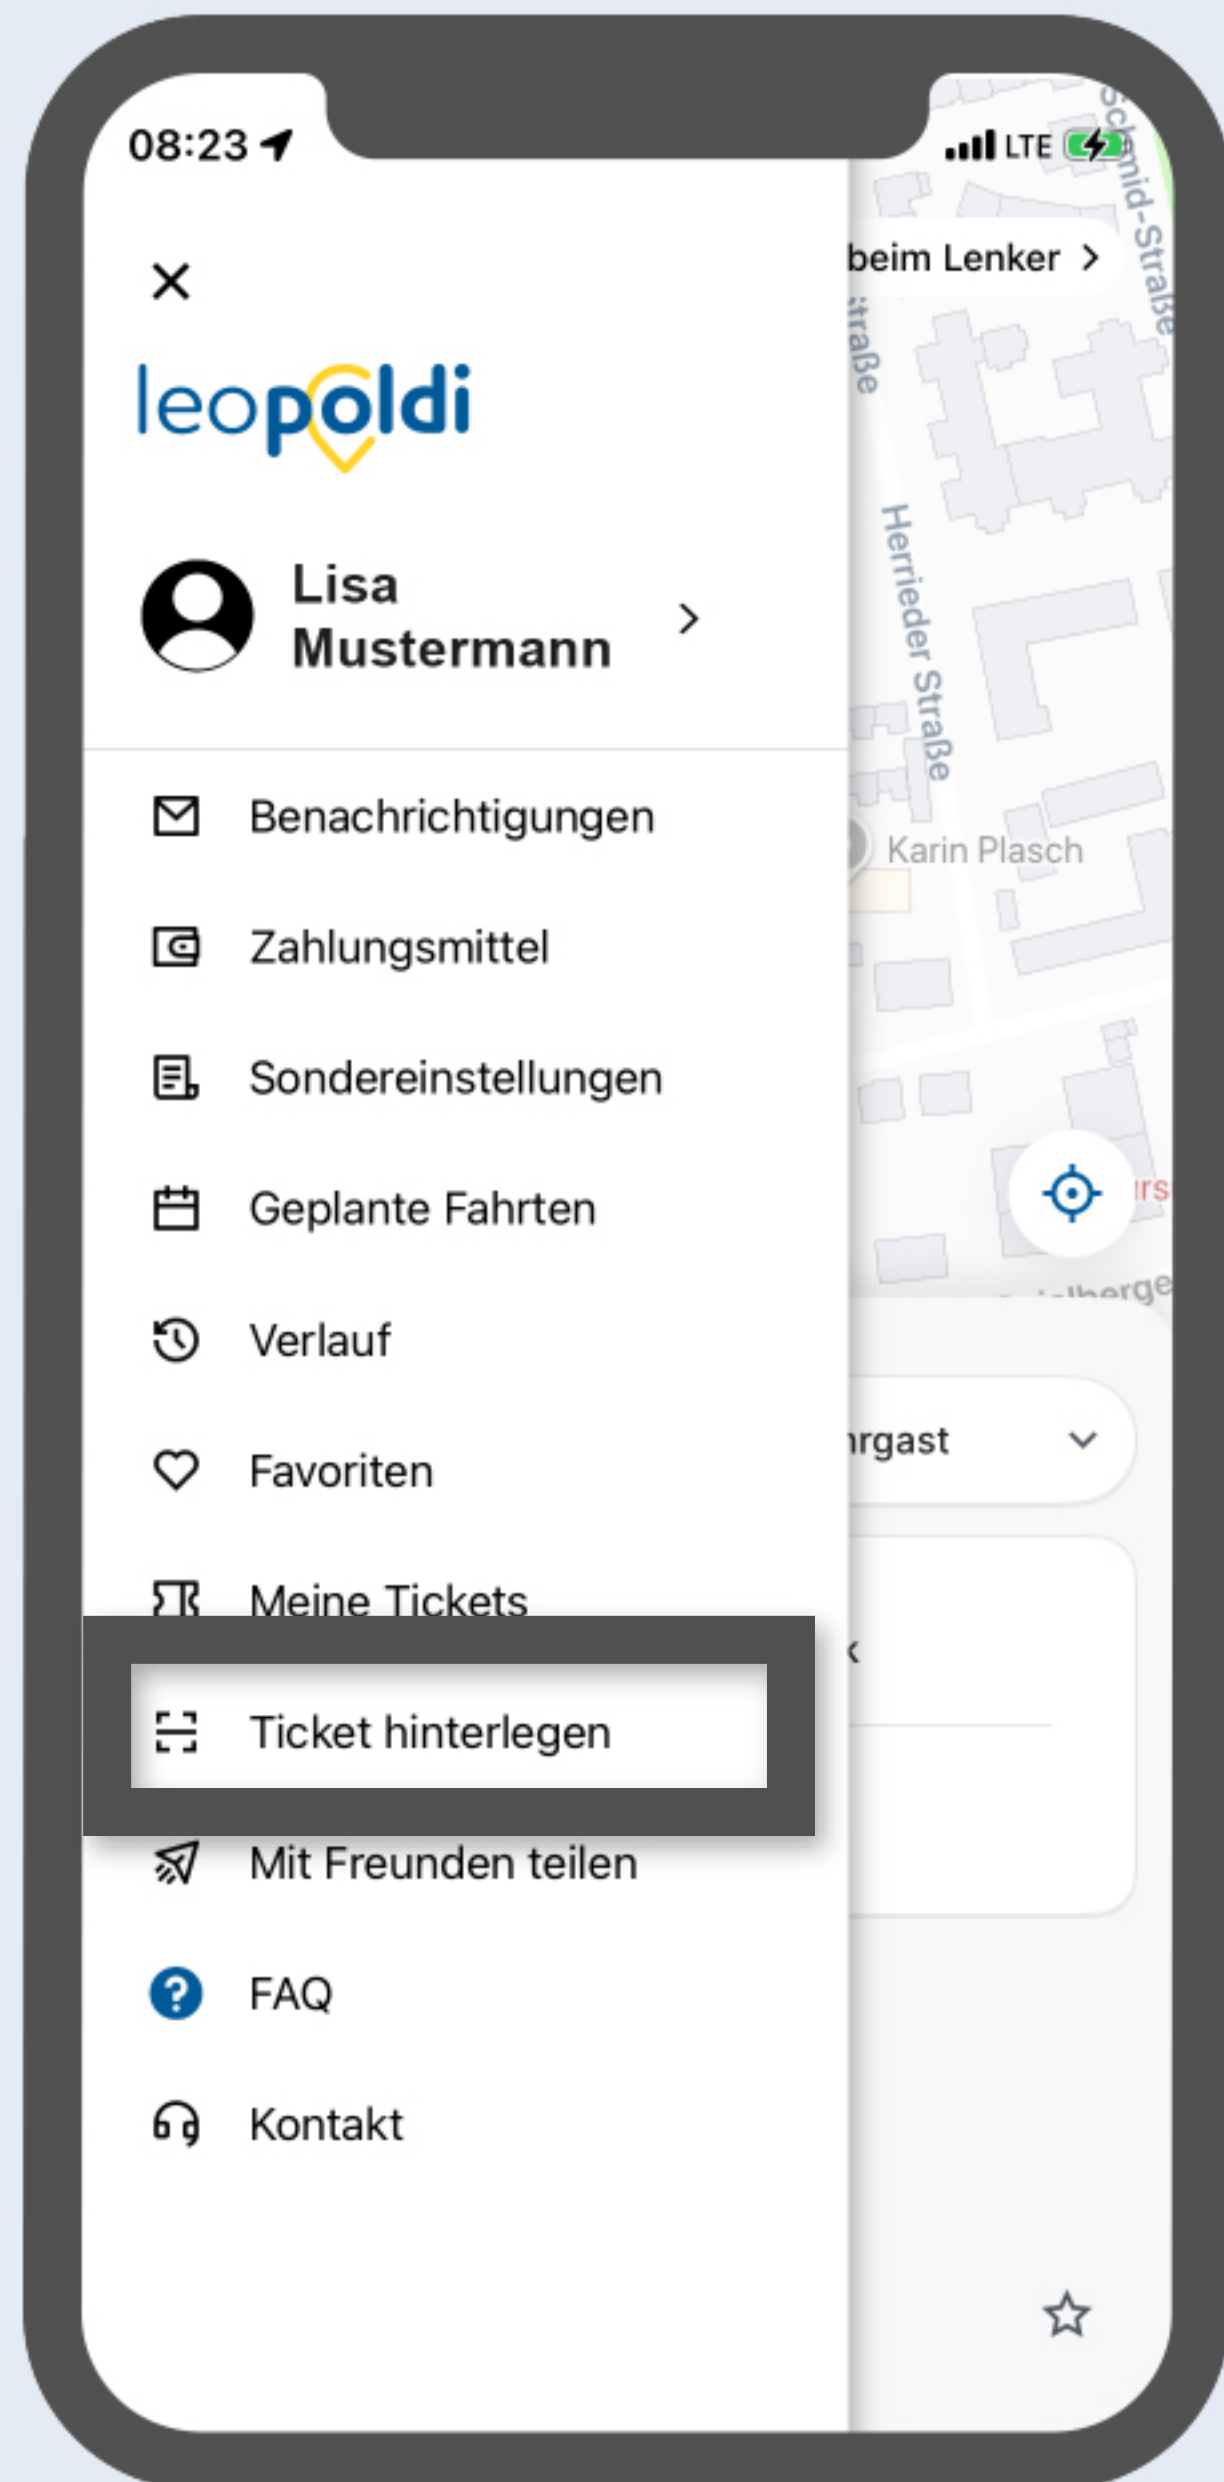

Poldi App

einfach unterwegs mit

leopoldi

Installation und
Registrierung

- Lade dir die **poldi App** kostenlos aus dem App Store oder Google Play auf dein Smartphone
- www.leopoldi.info/poldi-ast

leopoldi

- Super! Mit der **poldi App** kannst du bequem deine Verbindungen buchen
- Bitte registriere dich vorher noch schnell...

1. Gib deine **Telefonnummer** ein

Wir senden dir deinen
Verifizierungscode per SMS

2. Gib nun den 6-stelligen Code aus der SMS ein

3. Beim ersten Mal brauchen wir bitte deine Daten ...

4. Hier kannst du deine Tickets hinterlegen

- Ticketdaten eingeben
- **leopoldi** ist nun ohne Aufpreis im normalen VOR-Tarif für dich unterwegs.

Du kannst deine Fahrt direkt im Fahrzeug bezahlen oder einfach eine Kreditkarte in der poldi App als Zahlungsmittel hinterlegen.